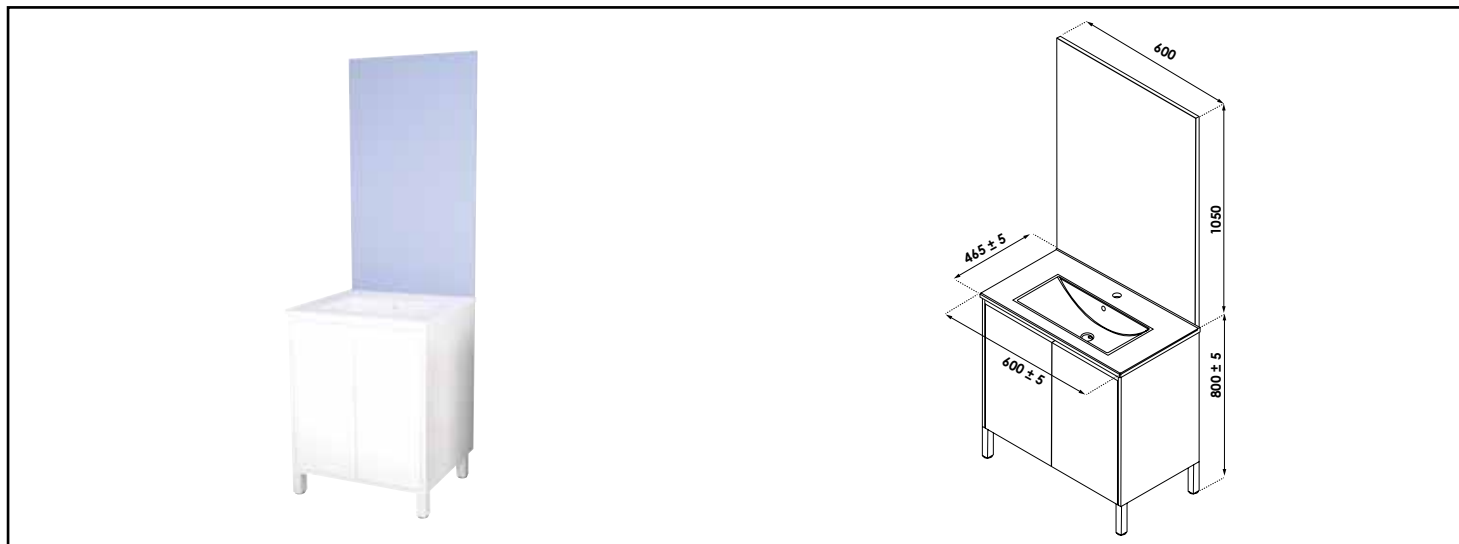

Référence : 401511501

## MEUBLE À POSER ODESSA AVEC MIROIR AFFL - LARG. 60CM - COLORIS BLANC - 1 VASQUE

### CARACTÉRISTIQUES

Meuble à poser finition blanc, avec simple vasque intégrée  
 Dimensions : Largeur : 61,5cm x Profondeur : 46,5cm x Hauteur : 78cm  
 Corps de meuble avec vide sanitaire  
 Plan céramique blanc extra-plat, épaisseur : 18mm  
 Dimension de la cuve : 435x255x120mm  
 Structure du caisson en panneaux de particules mélanimé  
 2 portes en panneaux de particules avec poignée de prise de main  
 1 miroir simple affleurant, largeur : 60cm x hauteur : 105cm  
 Accessoires en options : spot simple LED  
 Livré pré-monté, sans robinetterie, sans visserie de fixation murale, avec vidage gain de place  
 Fabrication européenne  
 Norme FSC  
 Ecotaxe en sus